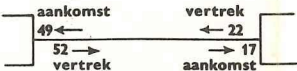

# Schema Zomerdienstregeling 1962

De vertrek en aankomsttijden zijn als volgt aangeduid

## VOOR INSTRUCTIE

Noord en Oost verbinding

Verdubbelingstrein

Middennetverbindingen

Sneldienst ZI-Nm-Ht-Ehv/Rsd

Zuidverbinding

Asd-Rsd-Vs

Benelux