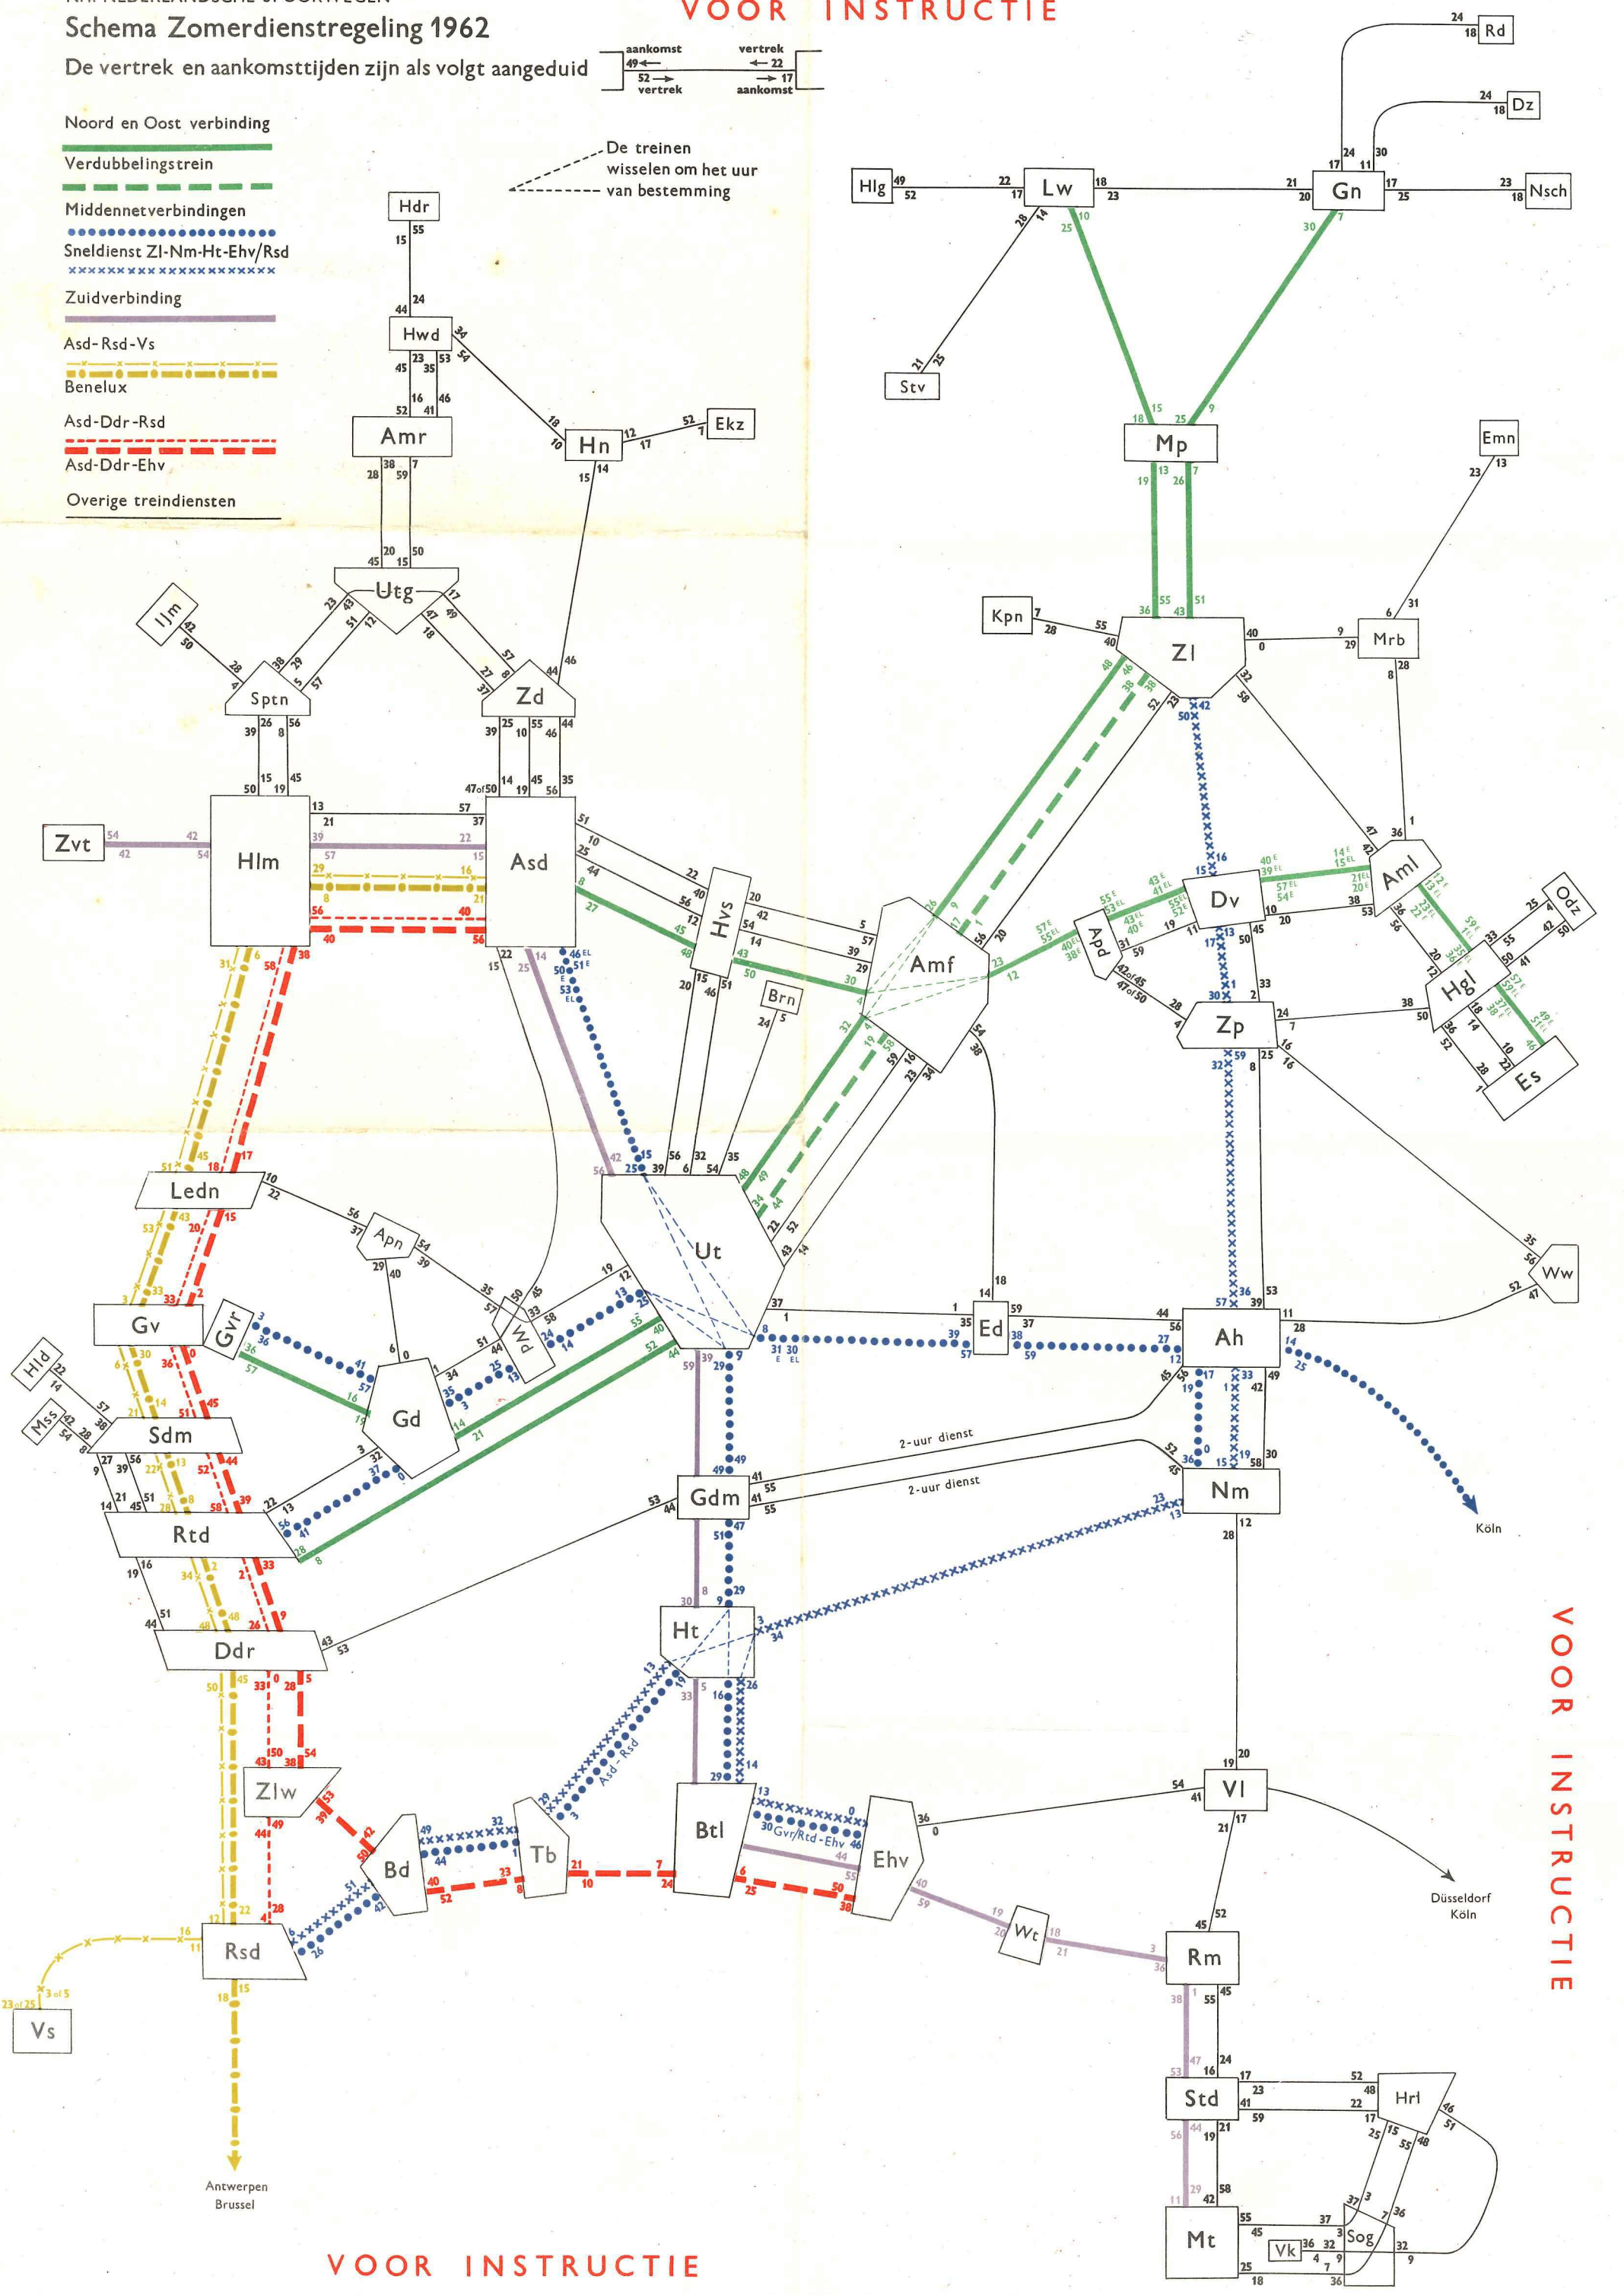

# Schema Zomerdienstregeling 1962

De vertrek en aankomsttijden zijn als volgt aangeduid

## VOOR INSTRUCTIE

Noord en Oost verbinding

Verdubbelingstrein

Middennetverbindingen

Sneldienst ZI-Nm-Ht-Ehv/Rsd

Zuidverbinding

Asd-Rsd-Vs

Benelux

Asd-Ddr-Rsd

Asd-Ddr-Ehv

Overige treindiensten

De treinen wisselen om het uur van bestemming