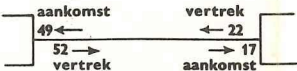

Schema Zomerdienstregeling 1962

De vertrek en aankomsttijden zijn als volgt aangeduid

VOOR INSTRUCTIE

Noord en Oost verbinding

Verdubbelingstrein

Middennetverbindingen

Sneldienst ZI-Nm-Ht-Ehv/Rsd

Zuidverbinding