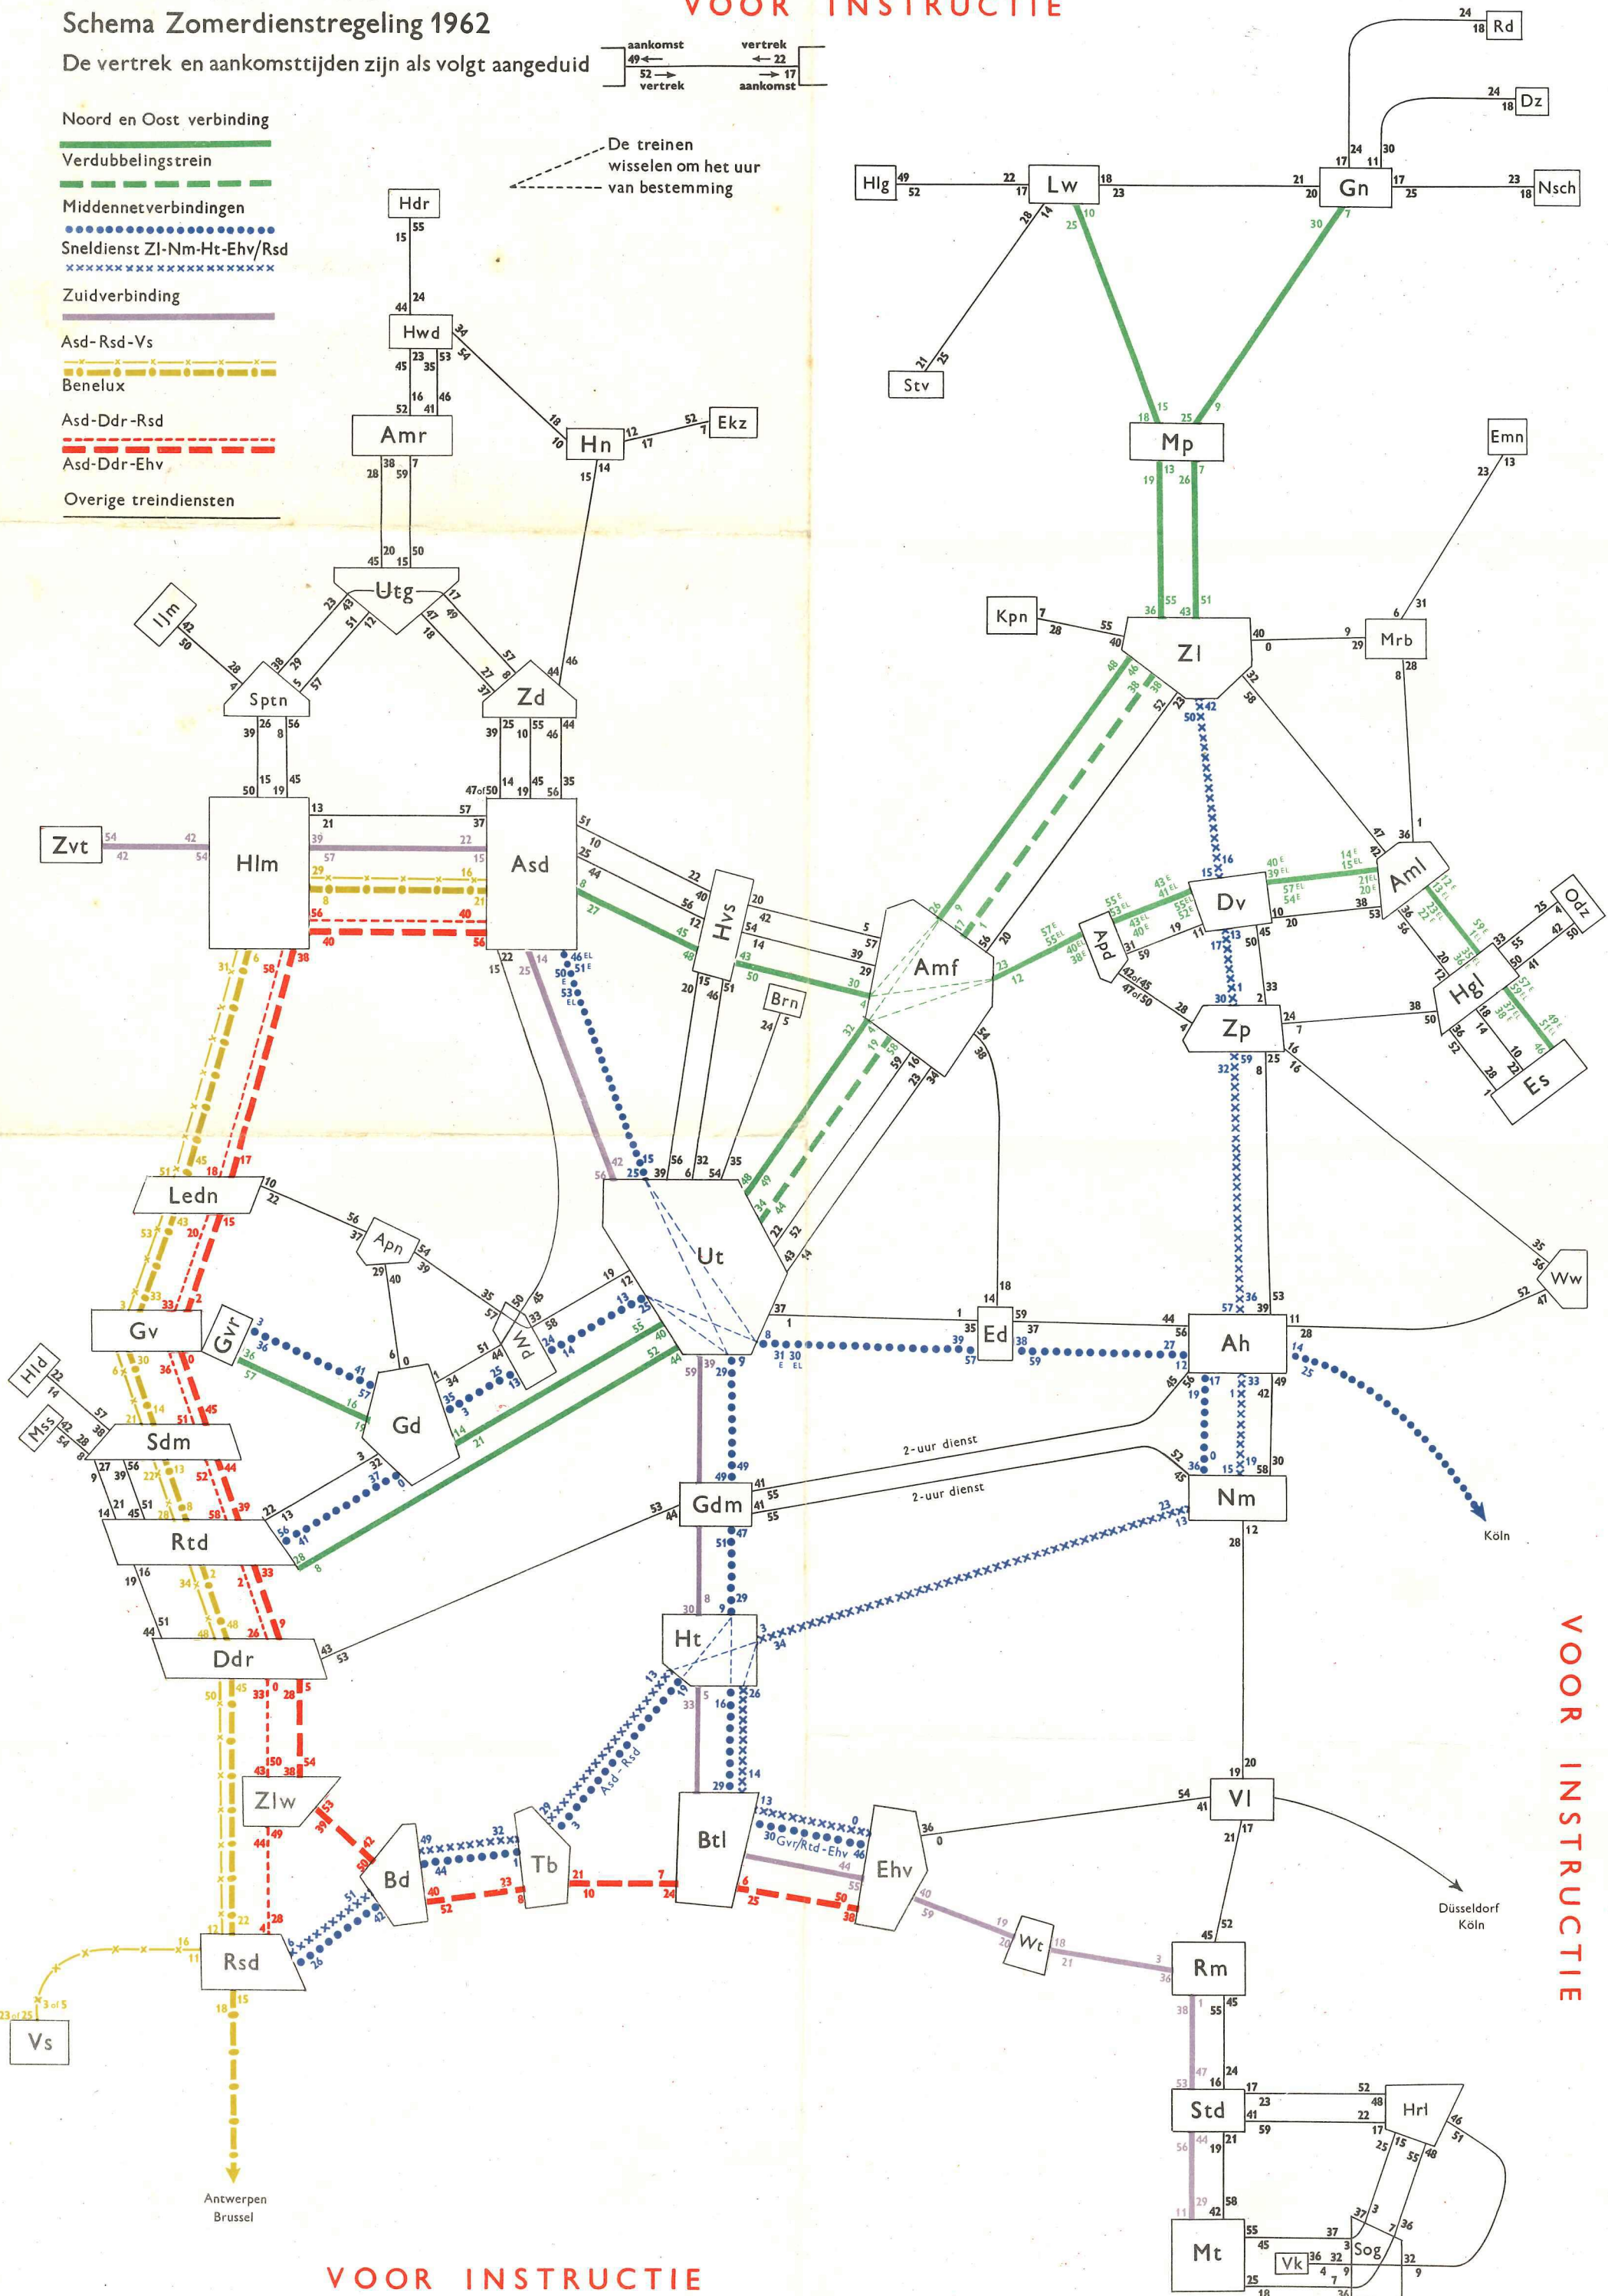

Schema Zomerdienstregeling 1962

De vertrek en aankomsttijden zijn als volgt aangeduid

VOOR INSTRUCTIE

Noord en Oost verbinding

Verdubbelingstrein

Middennetverbindingen

Sneldienst ZI-Nm-Ht-Ehv/Rsd

Zuidverbinding

Asd-Rsd-Vs

Benelux

Asd-Ddr-Rsd

Asd-Ddr-Ehv

Overige treindiensten

De treinen wisselen om het uur van bestemming

VOOR INSTRUCTIE

VOOR INSTRUCTIE