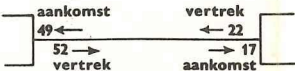

Schema Zomerdienstregeling 1962

De vertrek en aankomsttijden zijn als volgt aangeduid

VOOR INSTRUCTIE

Noord en Oost verbinding

Verdubbelingstrein

Middennetverbindingen

Sneldienst ZI-Nm-Ht-Ehv/Rsd

Zuidverbinding