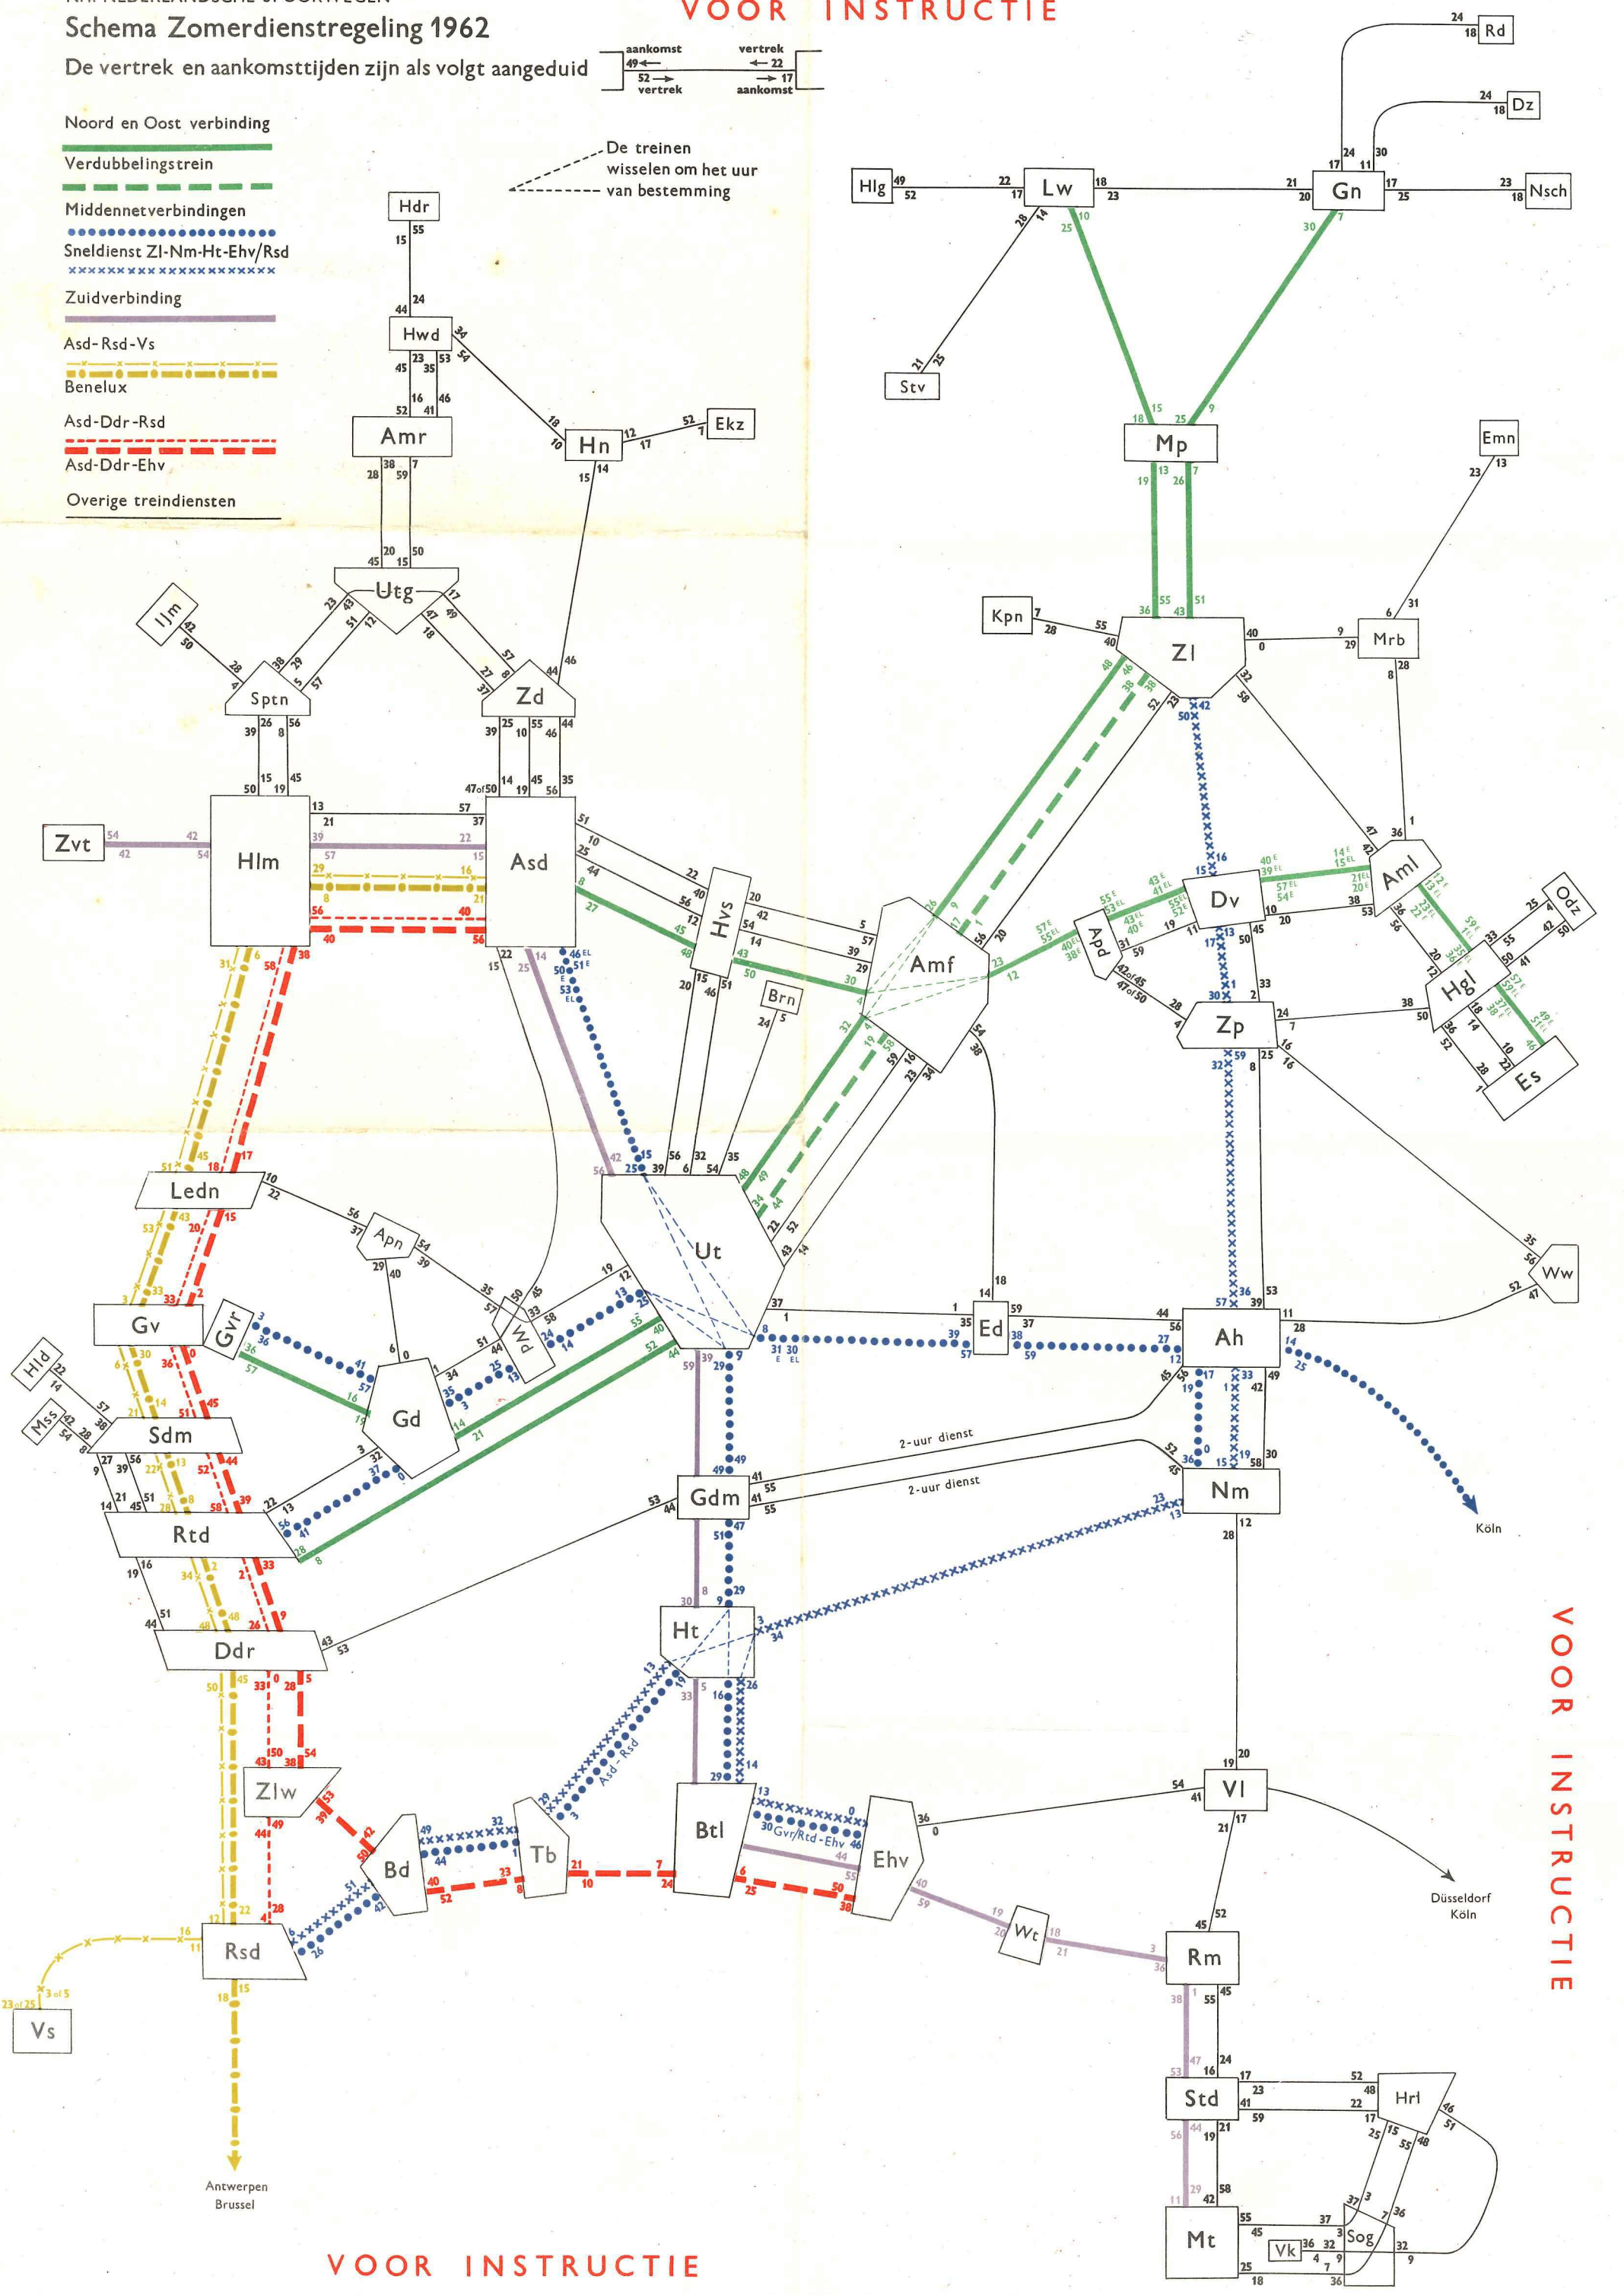

Schema Zomerdienstregeling 1962

De vertrek en aankomsttijden zijn als volgt aangeduid

VOOR INSTRUCTIE

Noord en Oost verbinding

Verdubbelingstrein

Middennetverbindingen

Sneldienst ZI-Nm-Ht-Ehv/Rsd

Zuidverbinding

Asd-Rsd-Vs

Benelux

Asd-Ddr-Rsd

Asd-Ddr-Ehv

Overige treindiensten

De treinen wisselen om het uur van bestemming

VOOR INSTRUCTIE

VOOR INSTRUCTIE